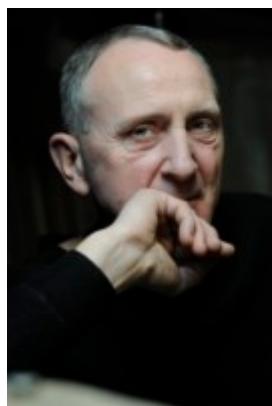

Wystawa malarstwa Andrzeja Zwierzchowskiego

40
GALERIA
SZTUKI

Galeria sztuki A10

Serdecznie zapraszamy na wystawę pt. „Budowa abstrakcji – malarstwo” autorstwa Andrzeja Zwierzchowskiego. Wernisaż odbył się dnia 6 grudnia 2019 roku o godz. 17.30 w Galerii A10 w Zespole Szkół Plastycznych im. Cypriana Kamila Norwida w Lublinie przy ul. Muzycznej 10 a.

Na zdjęciu A. Zwierzchowski (fot. A. Rybczyński)

Z wernisażu: Fotoreportaż, fot. Małgorzata Kierczuk-Macieszko

Logo of the Department of Mathematics, University of the Pacific, Philippines.