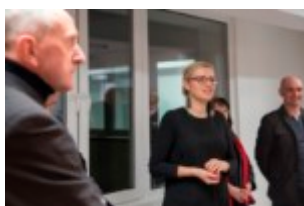

Wystawa malarstwa Andrzeja Zwierzchowskiego

40
GALERIA
SZTUKI

Galeria sztuki A10

Serdecznie zapraszamy na wystawę pt. „Budowa abstrakcji – malarstwo” autorstwa Andrzeja Zwierzchowskiego. Wernisaż odbył się dnia 6 grudnia 2019 roku o godz. 17.30 w Galerii A10 w Zespole Szkół Plastycznych im. Cypriana Kamila Norwida w Lublinie przy ul. Muzycznej 10 a.

Na zdjęciu A. Zwierzchowski (fot. A. Rybczyński)

Z wernisażu: Fotoreportaż, fot. Małgorzata Kierczuk-Macieszko

Logo of the Department of Mathematics, University of the Pacific, Philippines.