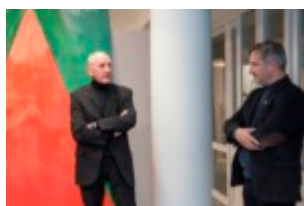

Wystawa malarstwa Andrzeja Zwierzchowskiego

40
GALERIA
SZTUKI

Galeria sztuki A10

Serdecznie zapraszamy na wystawę pt. „Budowa abstrakcji – malarstwo” autorstwa Andrzeja Zwierzchowskiego. Wernisaż odbył się dnia 6 grudnia 2019 roku o godz. 17.30 w Galerii A10 w Zespole Szkół Plastycznych im. Cypriana Kamila Norwida w Lublinie przy ul. Muzycznej 10 a.

Na zdjęciu A. Zwierzchowski (fot. A. Rybczyński)

Z wernisażu: Fotoreportaż, fot. Małgorzata Kierczuk-Macieszko

Logo of the Department of Mathematics, University of the Pacific, Philippines.