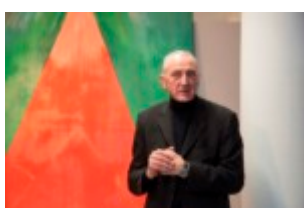

Wystawa malarstwa Andrzeja Zwierzchowskiego

40
GALERIA
SZTUKI

Galeria sztuki A10

Serdecznie zapraszamy na wystawę pt. „Budowa abstrakcji – malarstwo” autorstwa Andrzeja Zwierzchowskiego. Wernisaż odbył się dnia 6 grudnia 2019 roku o godz. 17.30 w Galerii A10 w Zespole Szkół Plastycznych im. Cypriana Kamila Norwida w Lublinie przy ul. Muzycznej 10 a.

Na zdjęciu A. Zwierzchowski (fot. A. Rybczyński)

Z wernisażu: Fotoreportaż, fot. Małgorzata Kierczuk-Macieszko

Logo of the Department of Mathematics, University of the Pacific, Philippines.