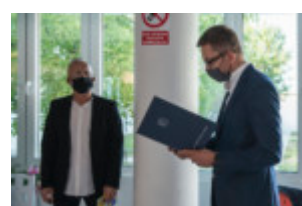

Zespół Szkół Plastycznych
im. Cypriana Kamila Norwida

Fotoreportaż z wernisażu wystawy malarstwa Zbigniewa Olszewskiego 18.09.2020 w Galerii Sztuki A10 w Lublinie

fot. Małgorzata Kierczuk-Macieszko, Anna Węgiel (klasa 3b)

Opis alternatywny. Galeria składa się z 22 plików graficznych.

W galerii ZSP w Lublinie ściany i kolumny pomalowane są na biało. Podłoga jest szara. Jest dużo okien, w tym balkonowe z wyjściem do patio. We wnętrzu znajdują się ściany z płyt, na których wiszą obrazy artysty.