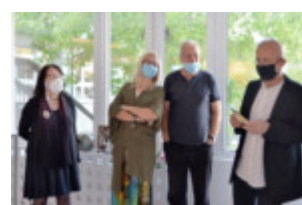

Objazdowa Galeria Sztuki

MIRAŻE

wystawa malarstwa

wernisaż

18.09.2020 r.

czwartek godz. 17.00

GALERIA SZTUKI A10

Lublin, ul. Muzyczna 10a

Zespół Szkół Plastycznych
im. Cypriana Kamila Norwida

Fotoreportaż z wernisażu wystawy malarstwa Zbigniewa Olszewskiego 18.09.2020 w Galerii Sztuki A10 w Lublinie

fot. Małgorzata Kierczuk-Macieszko, Anna Węgiel (klasa 3b)

Opis alternatywny. Galeria składa się z 22 plików graficznych.

W galerii ZSP w Lublinie ściany i kolumny pomalowane są na biało. Podłoga jest szara. Jest dużo okien, w tym balkonowe z wyjściem do patio. We wnętrzu znajdują się ściany z płyt, na których wiszą obrazy artysty.

Z powodu obostrzeń sanitarno-epidemiologicznych związanych z pandemią większość

zwiedzających nosi maseczki na twarzach. Na wernisażu są między innymi: Zbigniew Olszewski, dyr Krzysztof Dąbek, nauczyciele: Anna Chmielnik, Anna Świerbutowicz-Kawalec, gość: Andrzej Cwalina. Obecni słuchają przemówień, potem oglądają wystawę. Artysta otrzymuje gratulacje, lilię i upominek w papierowej torbie.