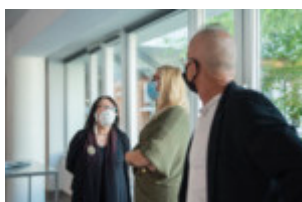

Zespół Szkół Plastycznych
im. Cypriana Kamila Norwida

Fotoreportaż z wernisażu wystawy malarstwa Zbigniewa Olszewskiego 18.09.2020 w Galerii Sztuki A10 w Lublinie

fot. Małgorzata Kierczuk-Macieszko, Anna Węgiel (klasa 3b)

Opis alternatywny. Galeria składa się z 22 plików graficznych.

W galerii ZSP w Lublinie ściany i kolumny pomalowane są na biało. Podłoga jest szara. Jest dużo okien, w tym balkonowe z wyjściem do patio. We wnętrzu znajdują się ściany z płyt, na których wiszą obrazy artysty.

Z powodu obostrzeń sanitarno-epidemiologicznych związanych z pandemią większość

zwiedzających nosi maseczki na twarzach. Na wernisażu są między innymi: Zbigniew Olszewski, dyr Krzysztof Dąbek, nauczyciele: Anna Chmielnik, Anna Świerbutowicz-Kawalec, gość: Andrzej Cwalina. Obecni słuchają przemówień, potem oglądają wystawę. Artysta otrzymuje gratulacje, lilię i upominek w papierowej torbie.