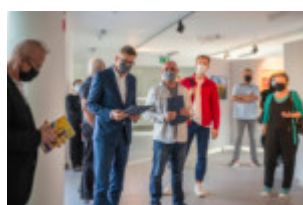

Zespół Szkół Plastycznych
im. Cypriana Kamila Norwida

Fotoreportaż z wernisażu wystawy malarstwa Zbigniewa Olszewskiego 18.09.2020 w Galerii Sztuki A10 w Lublinie

fot. Małgorzata Kierczuk-Macieszko, Anna Węgiel (klasa 3b)

Opis alternatywny. Galeria składa się z 22 plików graficznych.

W galerii ZSP w Lublinie ściany i kolumny pomalowane są na biało. Podłoga jest szara. Jest dużo okien, w tym balkonowe z wyjściem do patio. We wnętrzu znajdują się ściany z płyt, na których wiszą obrazy artysty.

Z powodu obostrzeń sanitarno-epidemiologicznych związanych z pandemią większość

zwiedzających nosi maseczki na twarzach. Na wernisażu są między innymi: Zbigniew Olszewski, dyr Krzysztof Dąbek, nauczyciele: Anna Chmielnik, Anna Świerbutowicz-Kawalec, gość: Andrzej Cwalina. Obecni słuchają przemówień, potem oglądają wystawę. Artysta otrzymuje gratulacje, lilię i upominek w papierowej torbie.