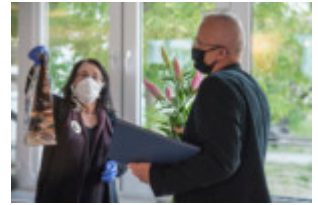

Zespół Szkół Plastycznych
im. Cypriana Kamila Norwida

Fotoreportaż z wernisażu wystawy malarstwa Zbigniewa Olszewskiego 18.09.2020 w Galerii Sztuki A10 w Lublinie

fot. Małgorzata Kierczuk-Macieszko, Anna Węgiel (klasa 3b)

Opis alternatywny. Galeria składa się z 22 plików graficznych.

W galerii ZSP w Lublinie ściany i kolumny pomalowane są na biało. Podłoga jest szara. Jest dużo okien, w tym balkonowe z wyjściem do patio. We wnętrzu znajdują się ściany z płyt, na których wiszą obrazy artysty.