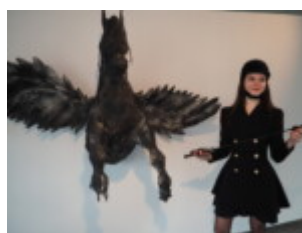

Państwowe Liceum Sztuk Plastycznych im. Cypriana Kamila Norwida w Lublinie

klasa 4a techniki rzeźbiarskie