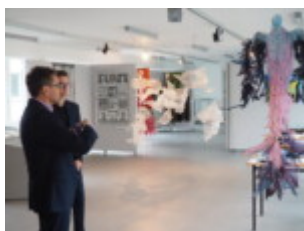

Państwowe Liceum Sztuk Plastycznych im. Cypriana Kamila Norwida w Lublinie

klasa 4a techniki rzeźbiarskie