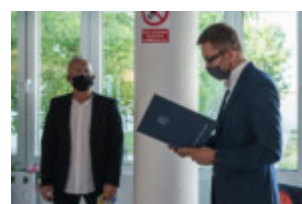

Zespół Szkół Plastycznych
im. Cypriana Kamila Norwida

Fotoreportaż z wernisażu wystawy malarstwa Zbigniewa Olszewskiego 18.09.2020 w Galerii Sztuki A10 w Lublinie

fot. Małgorzata Kierczuk-Macieszko, Anna Węgiel (klasa 3b)

Opis alternatywny. Galeria składa się z 22 plików graficznych.

W galerii ZSP w Lublinie ściany i kolumny pomalowane są na biało. Podłoga jest szara. Jest dużo okien, w tym balkonowe z wyjściem do patio. We wnętrzu znajdują się ściany z płyt, na których wiszą obrazy artysty.