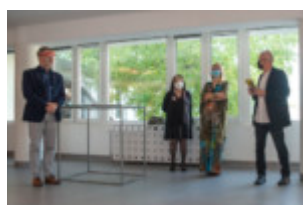

Zespół Szkół Plastycznych
im. Cypriana Kamila Norwida

Fotoreportaż z wernisażu wystawy malarstwa Zbigniewa Olszewskiego 18.09.2020 w Galerii Sztuki A10 w Lublinie

fot. Małgorzata Kierczuk-Macieszko, Anna Węgiel (klasa 3b)

Opis alternatywny. Galeria składa się z 22 plików graficznych.

W galerii ZSP w Lublinie ściany i kolumny pomalowane są na biało. Podłoga jest szara. Jest dużo okien, w tym balkonowe z wyjściem do patio. We wnętrzu znajdują się ściany z płyt, na których wiszą obrazy artysty.

Z powodu obostrzeń sanitarno-epidemiologicznych związanych z pandemią większość

zwiedzających nosi maseczki na twarzach. Na wernisażu są między innymi: Zbigniew Olszewski, dyr Krzysztof Dąbek, nauczyciele: Anna Chmielnik, Anna Świerbutowicz-Kawalec, gość: Andrzej Cwalina. Obecni słuchają przemówień, potem oglądają wystawę. Artysta otrzymuje gratulacje, lilię i upominek w papierowej torbie.