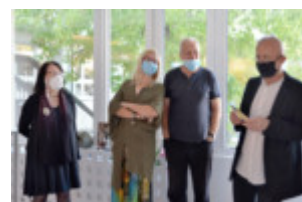

Objazdowa Galeria Sztuki

MIRAŻE

wystawa malarstwa

wernisaż

18.09.2020 r.

czwartek godz. 17.00

GALERIA SZTUKI A10

Lublin, ul. Muzyczna 10a

Zespół Szkół Plastycznych
im. Cypriana Kamila Norwida

Fotoreportaż z wernisażu wystawy malarstwa Zbigniewa Olszewskiego 18.09.2020 w Galerii Sztuki A10 w Lublinie

fot. Małgorzata Kierczuk-Macieszko, Anna Węgiel (klasa 3b)

Opis alternatywny. Galeria składa się z 22 plików graficznych.

W galerii ZSP w Lublinie ściany i kolumny pomalowane są na biało. Podłoga jest szara. Jest dużo okien, w tym balkonowe z wyjściem do patio. We wnętrzu znajdują się ściany z płyt, na których wiszą obrazy artysty.

Z powodu obostrzeń sanitarno-epidemiologicznych związanych z pandemią większość

zwiedzających nosi maseczki na twarzach. Na wernisażu są między innymi: Zbigniew Olszewski, dyr Krzysztof Dąbek, nauczyciele: Anna Chmielnik, Anna Świerbutowicz-Kawalec, gość: Andrzej Cwalina. Obecni słuchają przemówień, potem oglądają wystawę. Artysta otrzymuje gratulacje, lilię i upominek w papierowej torbie.