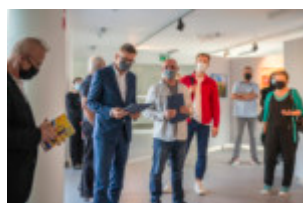

Zespół Szkół Plastycznych
im. Cypriana Kamila Norwida

Fotoreportaż z wernisażu wystawy malarstwa Zbigniewa Olszewskiego 18.09.2020 w Galerii Sztuki A10 w Lublinie

fot. Małgorzata Kierczuk-Macieszko, Anna Węgiel (klasa 3b)

Opis alternatywny. Galeria składa się z 22 plików graficznych.

W galerii ZSP w Lublinie ściany i kolumny pomalowane są na biało. Podłoga jest szara. Jest dużo okien, w tym balkonowe z wyjściem do patio. We wnętrzu znajdują się ściany z płyt, na których wiszą obrazy artysty.

Z powodu obostrzeń sanitarno-epidemiologicznych związanych z pandemią większość

zwiedzających nosi maseczki na twarzach. Na wernisażu są między innymi: Zbigniew Olszewski, dyr Krzysztof Dąbek, nauczyciele: Anna Chmielnik, Anna Świerbutowicz-Kawalec, gość: Andrzej Cwalina. Obecni słuchają przemówień, potem oglądają wystawę. Artysta otrzymuje gratulacje, lilię i upominek w papierowej torbie.