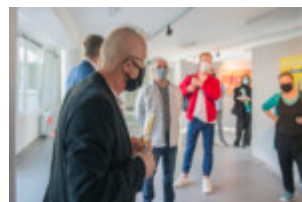

Zespół Szkół Plastycznych
im. Cypriana Kamila Norwida

Fotoreportaż z wernisażu wystawy malarstwa Zbigniewa Olszewskiego 18.09.2020 w Galerii Sztuki A10 w Lublinie

fot. Małgorzata Kierczuk-Macieszko, Anna Węgiel (klasa 3b)

Opis alternatywny. Galeria składa się z 22 plików graficznych.

W galerii ZSP w Lublinie ściany i kolumny pomalowane są na biało. Podłoga jest szara. Jest dużo okien, w tym balkonowe z wyjściem do patio. We wnętrzu znajdują się ściany z płyt, na których wiszą obrazy artysty.

Z powodu obostrzeń sanitarno-epidemiologicznych związanych z pandemią większość

zwiedzających nosi maseczki na twarzach. Na wernisażu są między innymi: Zbigniew Olszewski, dyr Krzysztof Dąbek, nauczyciele: Anna Chmielnik, Anna Świerbutowicz-Kawalec, gość: Andrzej Cwalina. Obecni słuchają przemówień, potem oglądają wystawę. Artysta otrzymuje gratulacje, lilię i upominek w papierowej torbie.