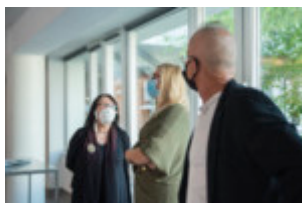

Zespół Szkół Plastycznych
im. Cypriana Kamila Norwida

Fotoreportaż z wernisażu wystawy malarstwa Zbigniewa Olszewskiego 18.09.2020 w Galerii Sztuki A10 w Lublinie

fot. Małgorzata Kierczuk-Macieszko, Anna Węgiel (klasa 3b)

Opis alternatywny. Galeria składa się z 22 plików graficznych.

W galerii ZSP w Lublinie ściany i kolumny pomalowane są na biało. Podłoga jest szara. Jest dużo okien, w tym balkonowe z wyjściem do patio. We wnętrzu znajdują się ściany z płyt, na których wiszą obrazy artysty.

Z powodu obostrzeń sanitarno-epidemiologicznych związanych z pandemią większość

zwiedzających nosi maseczki na twarzach. Na wernisażu są między innymi: Zbigniew Olszewski, dyr Krzysztof Dąbek, nauczyciele: Anna Chmielnik, Anna Świerbutowicz-Kawalec, gość: Andrzej Cwalina. Obecni słuchają przemówień, potem oglądają wystawę. Artysta otrzymuje gratulacje, lilię i upominek w papierowej torbie.