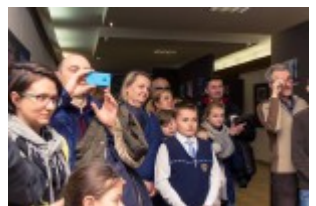

Fot. Krzysztof Wereński