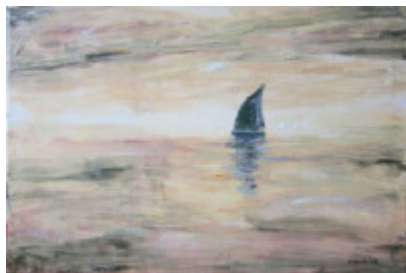

Paweł Krzywicki

Dodano nowy biogram w Galerii Absolwentów Lubelskiej Szkoły Plastycznej.

Paweł Krzywicki urodził się w 1972 r. w Puławach. Ukończył Państwowe Liceum Sztuk Plastycznych im. Cypriana Kamila Norwida w Lublinie w 1993 roku.