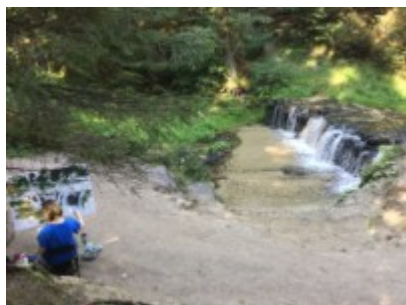

# Plenery malarskie uczniów ZSP – dzień czwarty

Plener malarski klas maturalnych OSSP i LP z Zespołu Szkół Plastycznych im. Cypriana Kamila Norwida w Lublinie.

Termin: 10 -15 września 2018 roku we wsi Susiec w województwie lubelskim. To tutaj znajdują się słynne szumy – małe wodospady widoczne na zdjęciach.