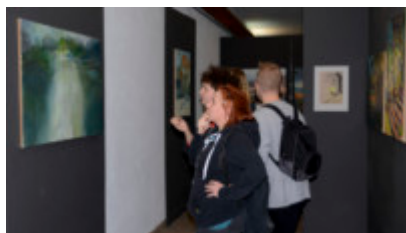

Poplenerowa wystawa klas maturalnych

Od 19 do 21 września 2016 roku uczniowie z klas maturalnych Zespołu Szkół Plastycznych im. Cypriana Kamila Norwida w Lublinie przebywali na plenerze malarskim w Kazimierzu Dolnym nad Wisłą. Obecnie w przestrzeni szkolnej można oglądać poplenerowe obrazy młodzieży. Wernisaż tej wystawy odbył się 7 listopada 2016 roku.