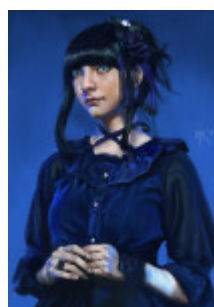

Robert Rejmak przedstawia:

głównie malarstwo komputerowe, także obrazy olejne i rysunki.

Prace ucznia klasy maturalnej z Zespołu Szkół Plastycznych im. Cypriana Kamila Norwida w Lublinie można zobaczyć w dolnym korytarzu naszej szkoły.

WERNISAŻ WYSTAWY ROBERTA REJMAKA odbył się 15.01.2016, o godz. 17.00 w ZSP przy ul. Muzycznej 10A w Lublinie.

Z A P R A S Z A M Y N A W Y S T A W Ę

Niektóre prace z wystawy

Strona R. Rejmaka

Polar Nocturne Timelapse (Digital Painting)