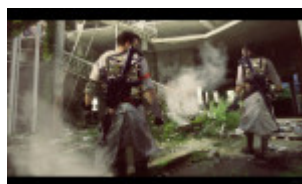

Robert Rejmak przedstawia:

głównie malarstwo komputerowe, także obrazy olejne i rysunki.

Prace ucznia klasy maturalnej z Zespołu Szkół Plastycznych im. Cypriana Kamila Norwida w Lublinie można zobaczyć w dolnym korytarzu naszej szkoły.

WERNISAŻ WYSTAWY ROBERTA REJMAKA odbył się 15.01.2016, o godz. 17.00 w ZSP przy ul. Muzycznej 10A w Lublinie.

Z A P R A S Z A M Y N A W Y S T A W Ę

Niektóre prace z wystawy

Strona R. Rejmaka

Polar Nocturne Timelapse (Digital Painting)