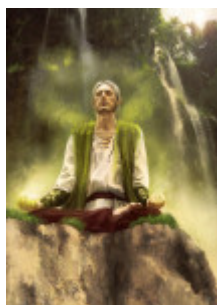

Robert Rejmak przedstawia:

głównie malarstwo komputerowe, także obrazy olejne i rysunki.

Prace ucznia klasy maturalnej z Zespołu Szkół Plastycznych im. Cypriana Kamila Norwida w Lublinie można zobaczyć w dolnym korytarzu naszej szkoły.

WERNISAŻ WYSTAWY ROBERTA REJMAKA odbył się 15.01.2016, o godz. 17.00 w ZSP przy ul. Muzycznej 10A w Lublinie.

Z A P R A S Z A M Y N A W Y S T A W Ę

Niektóre prace z wystawy