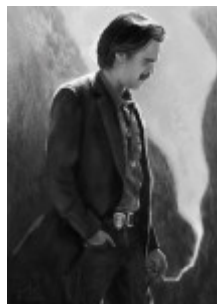

Robert Rejmak przedstawia:

głównie malarstwo komputerowe, także obrazy olejne i rysunki.

Prace ucznia klasy maturalnej z Zespołu Szkół Plastycznych im. Cypriana Kamila Norwida w Lublinie można zobaczyć w dolnym korytarzu naszej szkoły.

WERNISAŻ WYSTAWY ROBERTA REJMAKA odbył się 15.01.2016, o godz. 17.00 w ZSP przy ul. Muzycznej 10A w Lublinie.

Z A P R A S Z A M Y N A W Y S T A W Ę

Niektóre prace z wystawy

Strona R. Rejmaka

Polar Nocturne Timelapse (Digital Painting)