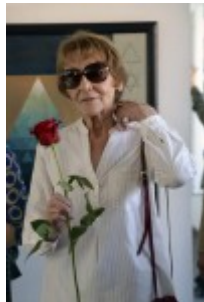

fot. Małgorzata Kierczuk-Macieszko