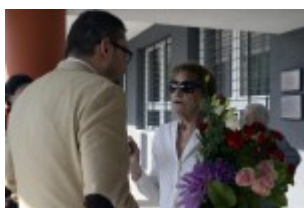

Wystawa Blanki Gul-Olszewskiej

Uroczysty wernisaż wystawy Blanki Gul-Olszewskiej odbył się w dniu 18 września 2015 r., o godz. 15.00 w Galerii Zespołu Szkół Plastycznych im. C. K. Norwida w Lublinie. Wystawa będzie czynna do 20 października.

W latach 1965-77 Blanka Gul-Olszewska była nauczycielem naszej szkoły, która w tym okresie nosiła nazwę Państwowe Liceum Sztuk Plastycznych im. C. K. Norwida w Lublinie i mieściła się przy ulicy Grodzkiej 32/34 na Starym Mieście. Tym bardziej więc, miło nam było powitać Panią Blankę nie tylko, jako artystę ale również cenionego pedagoga. Zapraszamy na fotoreportaż z wernisażu.

E. K.