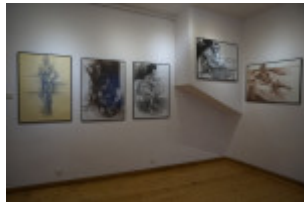

Wystawa Magdaleny Niścior

W Galerii Po 111 Schodach w Młodzieżowym Domu Kultury nr 2 przy ulicy Bernardyńskiej 14 a w Lublinie można zobaczyć obrazy i rysunki uczennicy klasy dyplomowej Liceum Plastycznego w ZSP im. Cypriana Kamila Norwida w Lublinie.

Wernisaż wystawy odbędzie się 22 stycznia (piątek) 2016 roku o godz. 18.00.

Z A P R A S Z A M Y

0 autorze

Niektóre prace z wystawy

Wernisaż i wystawa

źródło fot.: *Magdalena Niścior – Rysunek i malarstwo* [W:] *W Galeria Po 111 Schodach* [online]. [dostęp 2016.01.26]
http://www.mdk2.lublin.pl/tworcy/Magdalena_Niscior_Rysunek_i_malarstwo_2016/