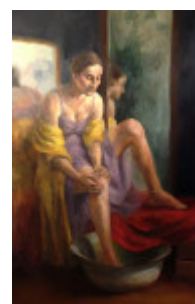

Wernisaż i wystawa