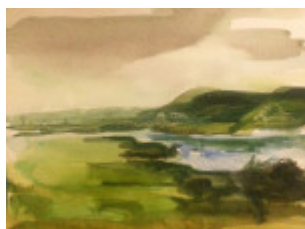

Wystawa Magdaleny Niścior

W Galerii Po 111 Schodach w Młodzieżowym Domu Kultury nr 2 przy ulicy Bernardyńskiej 14 a w Lublinie można zobaczyć obrazy i rysunki uczennicy klasy dyplomowej Liceum Plastycznego w ZSP im. Cypriana Kamila Norwida w Lublinie.

Wernisaż wystawy odbędzie się 22 stycznia (piątek) 2016 roku o godz. 18.00.

Z A P R A S Z A M Y

0 autorze

Niektóre prace z wystawy

Wernisaż i wystawa

źródło fot.: *Magdalena Niścior – Rysunek i malarstwo* [W:] *W Galeria Po 111 Schodach* [online]. [dostęp 2016.01.26]
http://www.mdk2.lublin.pl/tworcy/Magdalena_Niscior_Rysunek_i_malarstwo_2016/