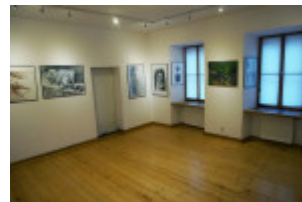

Wystawa Magdaleny Niścior

W Galerii Po 111 Schodach w Młodzieżowym Domu Kultury nr 2 przy ulicy Bernardyńskiej 14 a w Lublinie można zobaczyć obrazy i rysunki uczennicy klasy dyplomowej Liceum Plastycznego w ZSP im. Cypriana Kamila Norwida w Lublinie.

Wernisaż wystawy odbędzie się 22 stycznia (piątek) 2016 roku o godz. 18.00.

Z A P R A S Z A M Y

0 autorze

Niektóre prace z wystawy

Wernisaż i wystawa

źródło fot.: *Magdalena Niścior – Rysunek i malarstwo* [W:] *W Galeria Po 111 Schodach* [online]. [dostęp 2016.01.26]
http://www.mdk2.lublin.pl/tworcy/Magdalena_Niscior_Rysunek_i_malarstwo_2016/