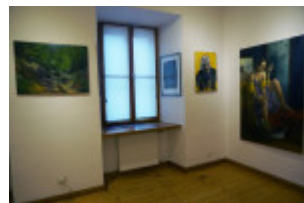

Wystawa Magdaleny Niścior

W Galerii Po 111 Schodach w Młodzieżowym Domu Kultury nr 2 przy ulicy Bernardyńskiej 14 a w Lublinie można zobaczyć obrazy i rysunki uczennicy klasy dyplomowej Liceum Plastycznego w ZSP im. Cypriana Kamila Norwida w Lublinie.

Wernisaż wystawy odbędzie się 22 stycznia (piątek) 2016 roku o godz. 18.00.

Z A P R A S Z A M Y

0 autorze

Niektóre prace z wystawy

Wernisaż i wystawa

źródło fot.: *Magdalena Niścior – Rysunek i malarstwo* [W:] *W Galeria Po 111 Schodach* [online]. [dostęp 2016.01.26]
http://www.mdk2.lublin.pl/tworcy/Magdalena_Niscior_Rysunek_i_malarstwo_2016/