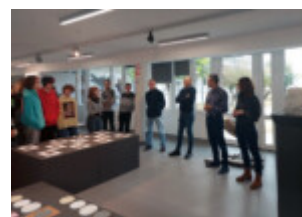

# Wystawa prac uczniów

Zapraszamy na wystawę prac uczniów.

Wernisaż: 21 września o godz. 15.30

Miejsce: Galeria A10 w PLSP w Lublinie  
ul. Muzyczna 10a Lublin

Wystawa czynna w godzinach pracy szkoły.

- Prace uczniów wykonane w ramach koła ceramicznego prowadzonego przez **Oliwię Beszczyńską**.
- Prace uczniów wykonane w ramach koła drzeworytniczego prowadzonego przez **Bogdana Cieniucha**.
- Prace uczniów wykonane w ramach koła tkaniny dekoracyjnej prowadzonego przez **Piotra Strobla i Annę Łoś**.